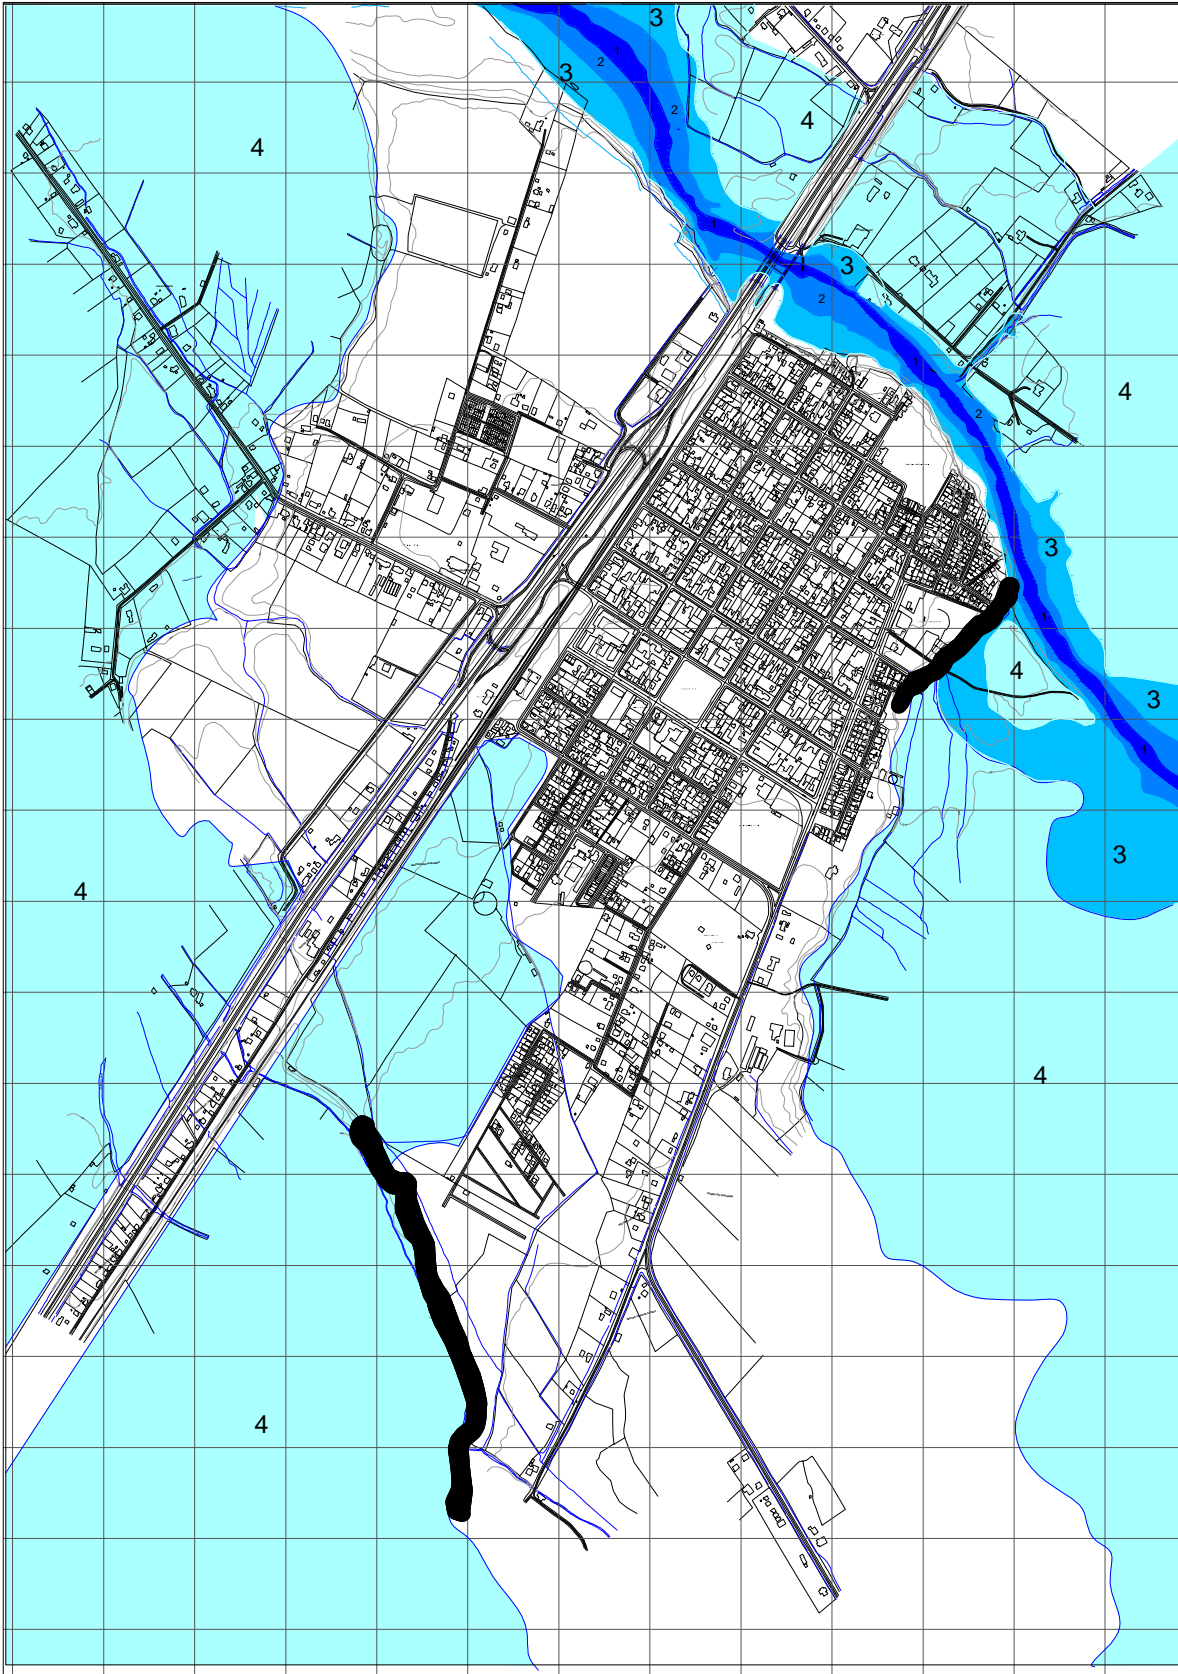

ΣΧΕΔΙΟΣ ΠΡΟΦΗΤΕΙΑΣ ΤΩΝ ΠΑΡΟΧΩΝ ΥΠΟΕΛΑΪΟΦΑΝΕΡΩΣΗΣ ΤΩΝ ΟΡΕΣΤΕΙΩΝ ΑΡΧΑΙΩΝ ΣΥΡΡΕΥΣΕΩΝ ΣΤΟ ΠΛΕΥΡΑΙΟ

SIMBOLOGÍA

INUNDACIÓN POR DESBORDE DE CAUCE

-  ALTO
-  MEDIO
-  BAJO
-  ANEGAMIENTO
-  REMOCIÓN EN MASA - ESCARPE